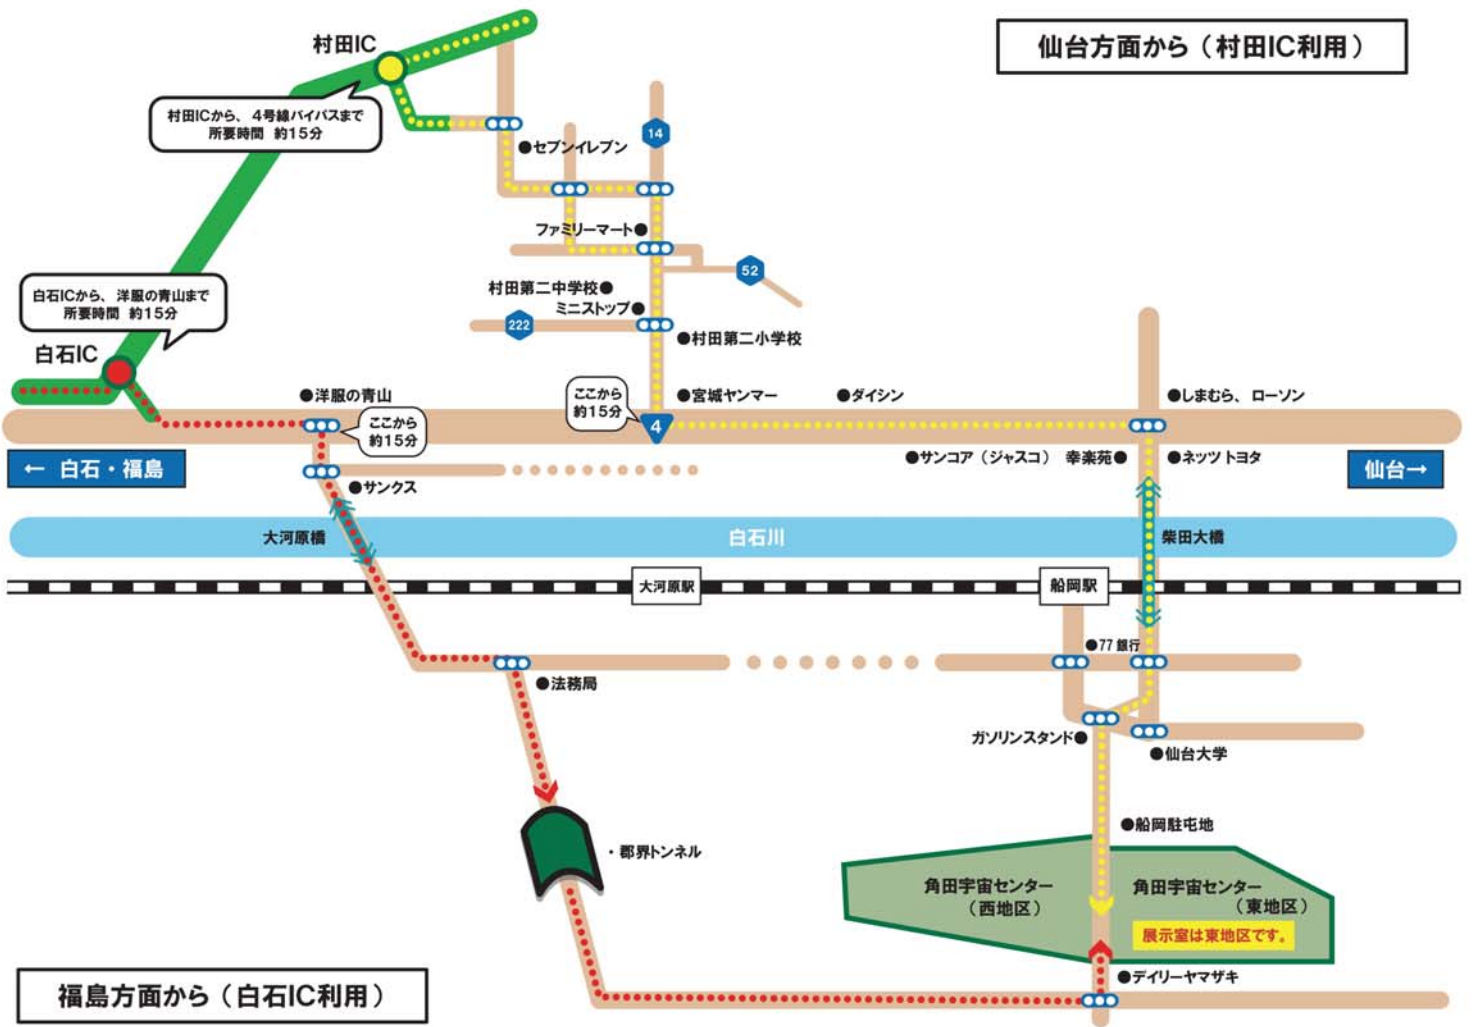

角田宇宙センター 交通機関のご案内

【新幹線をご利用の方】

■経路1

JR東北新幹線「東京駅」から「仙台駅」 約1時間40分(はやぶさ、こまち利用)

JR東北本線「仙台駅」から「船岡駅」 約30分

「船岡駅」からタクシーで約10分(約3km)

■経路2

JR東北新幹線「東京駅」から「福島駅」 約1時間40分(やまびこ、つばさ利用)

JR東北本線「福島駅」から「船岡駅」 約1時間

「船岡駅」からタクシーで約10分(約3km)

■経路3

JR東北新幹線「東京駅」から「白石蔵王駅」 約1時間50分(やまびこ利用)

「白石蔵王駅」からタクシーで約30分(約18km)

仙台方面から（村田IC利用）

福島方面から（白石IC利用）

角田市内からセンターまで