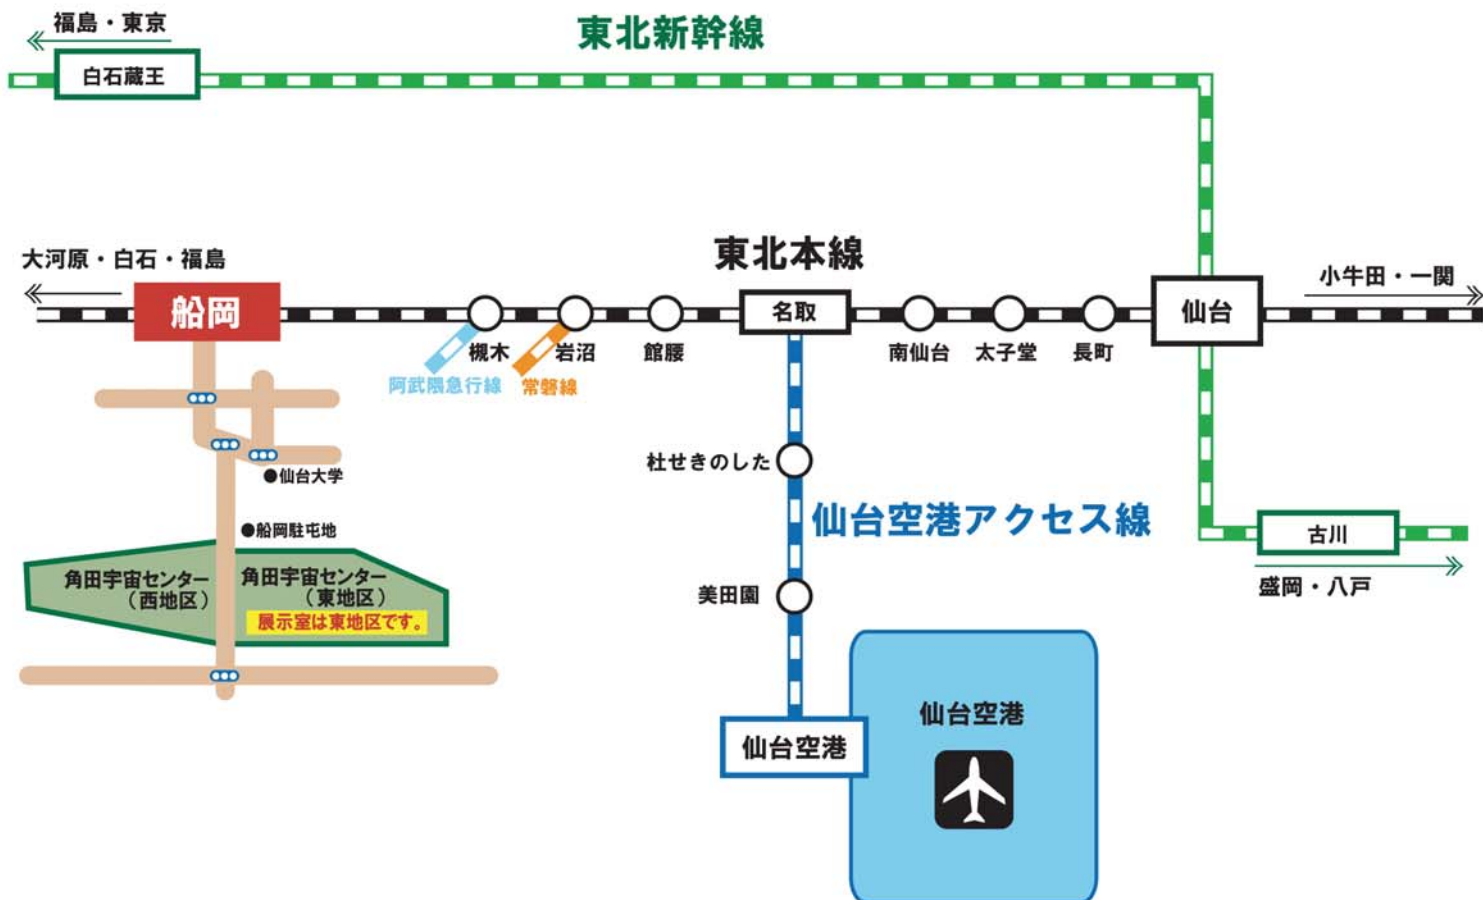

角田宇宙センター 交通機関のご案内

【新幹線をご利用の方】

■経路1

JR東北新幹線「東京駅」から「仙台駅」 約1時間40分(はやぶさ、こまち利用)

JR東北本線「仙台駅」から「船岡駅」 約30分

「船岡駅」からタクシーで約10分(約3km)

■経路2

JR東北新幹線「東京駅」から「福島駅」 約1時間40分(やまびこ、つばさ利用)

JR東北本線「福島駅」から「船岡駅」 約1時間

「船岡駅」からタクシーで約10分(約3km)

■経路3

JR東北新幹線「東京駅」から「白石蔵王駅」 約1時間50分(やまびこ利用)

「白石蔵王駅」からタクシーで約30分(約18km)

仙台方面から（村田IC利用）

福島方面から（白石IC利用）

角田市内からセンターまで