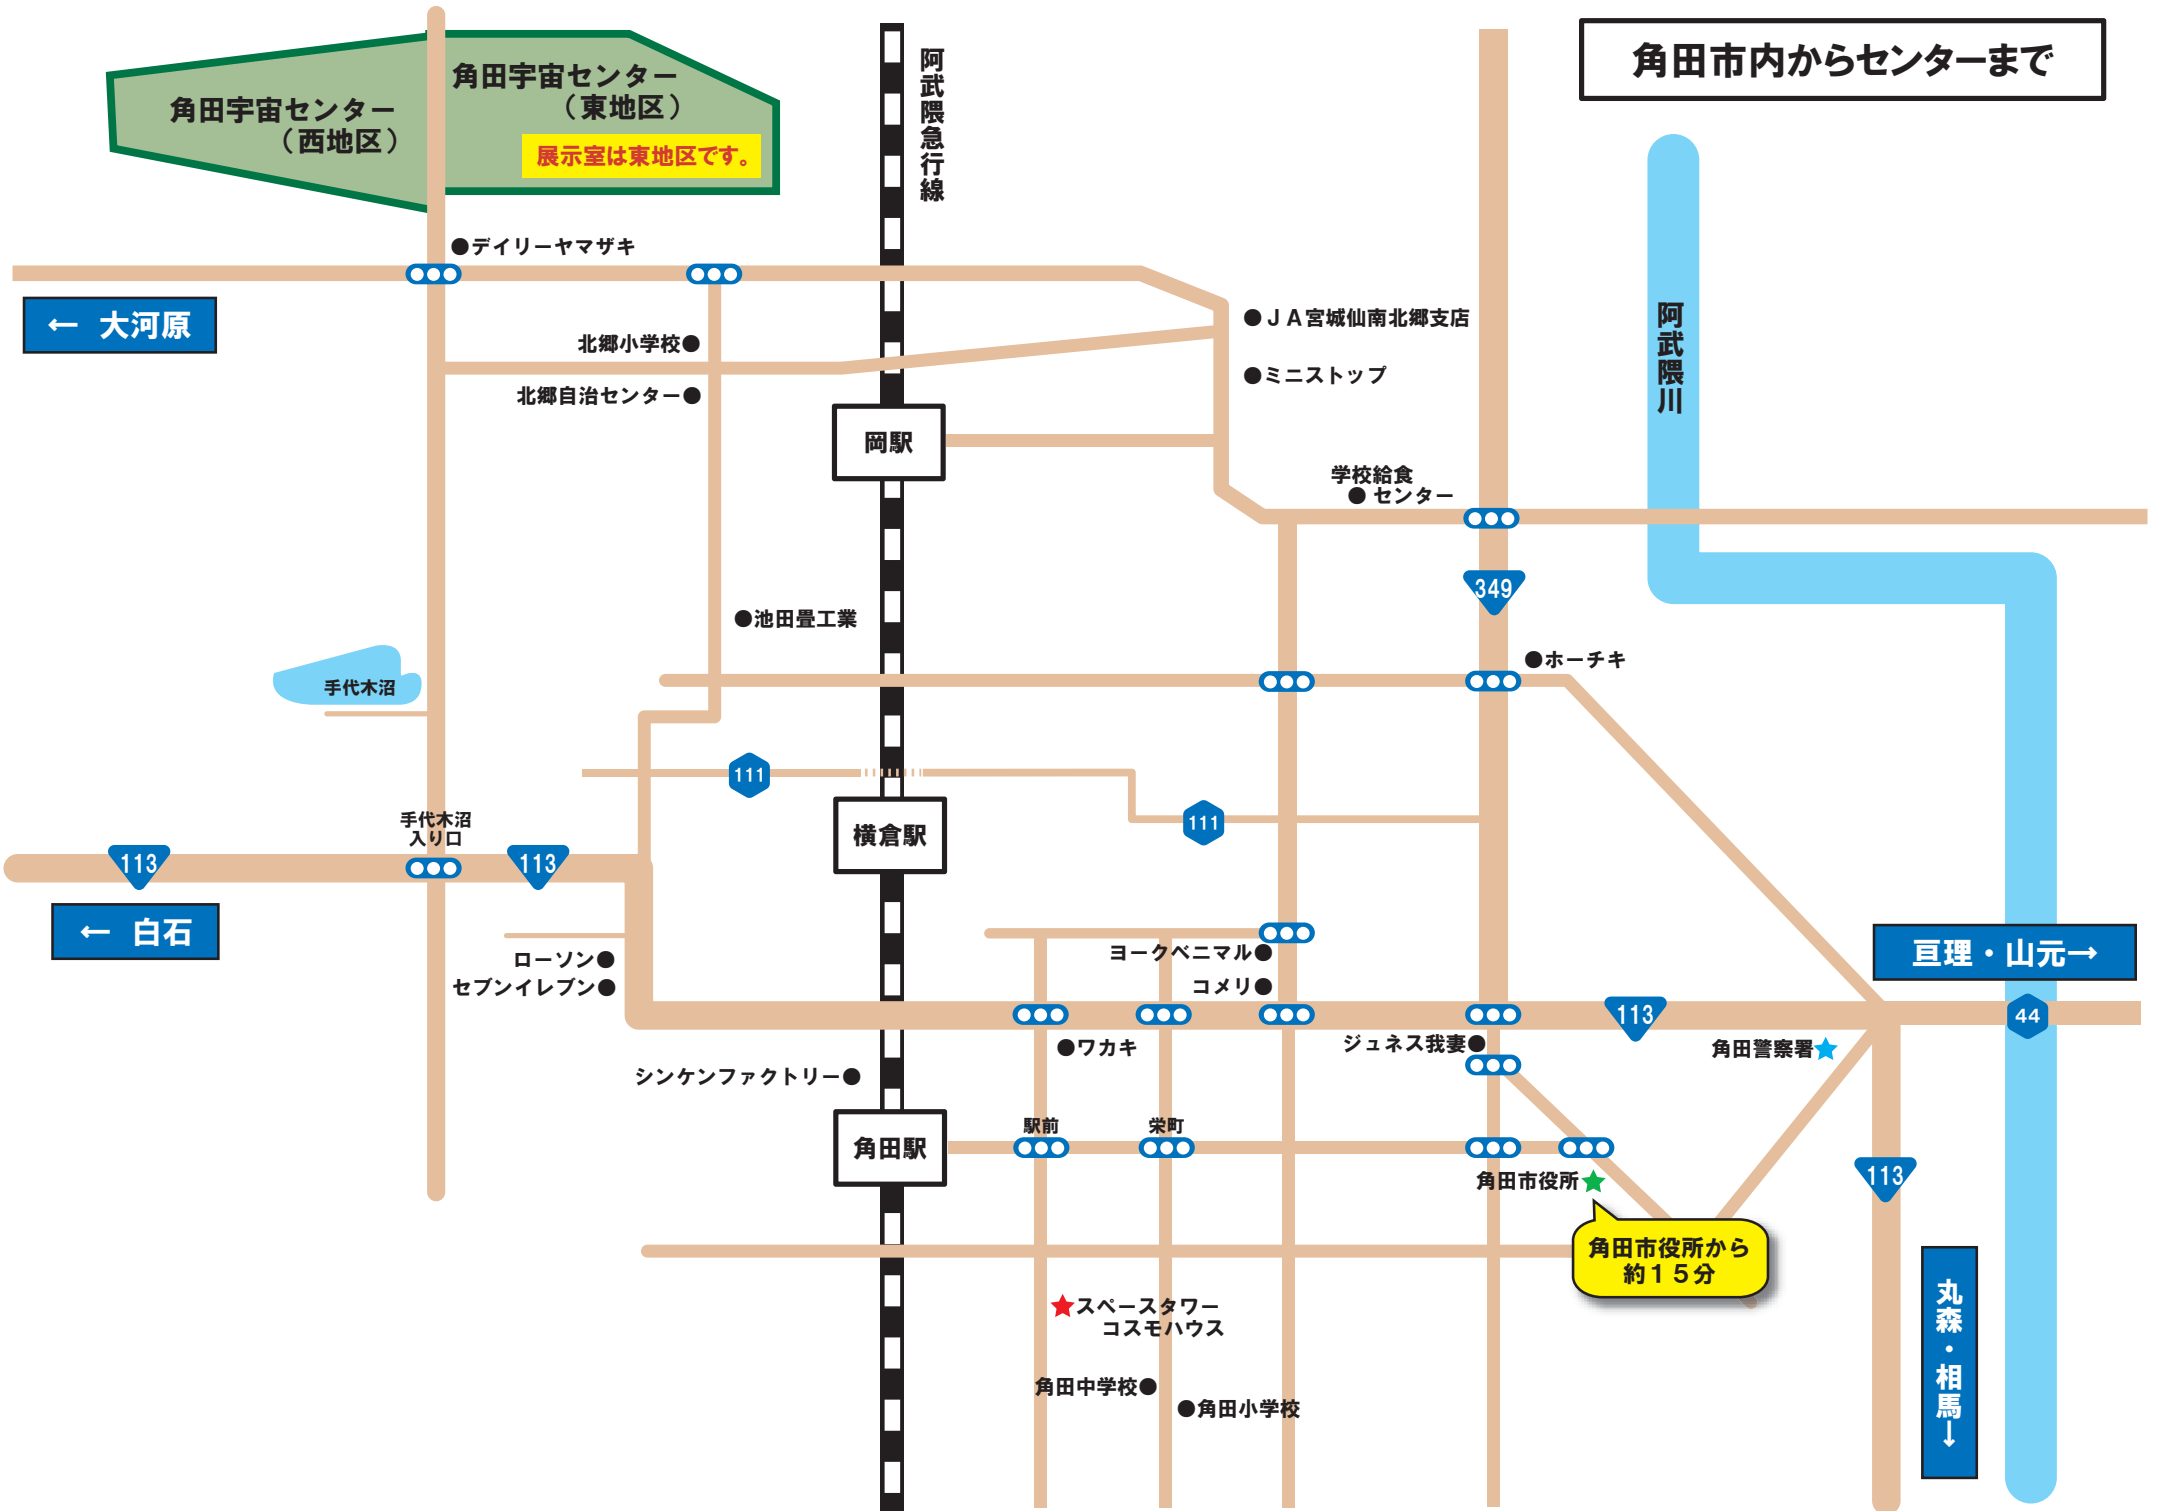

角田市内からセンターまで

角田宇宙センター
(西地区)
角田宇宙センター
(東地区)
展示室は東地区です。

← 大河原

← 白石

亘理・山元→

丸森・相馬↓

角田市役所から
約15分

★スペースタワー
コスモハウス

●ローソン

●セブンイレブン

●シンケンファクトリー

●駅前

●栄町

●ホーチキ

●池田畳工業

●学校給食
●センター

●J A 宮城仙南北郷支店

●ミニストップ

●北郷小学校

●北郷自治センター

●デイリーヤマザキ

手代木沼

手代木沼
入り口

阿武隈川

阿武隈急行線

岡駅

横倉駅

角田駅

113

113

111

111