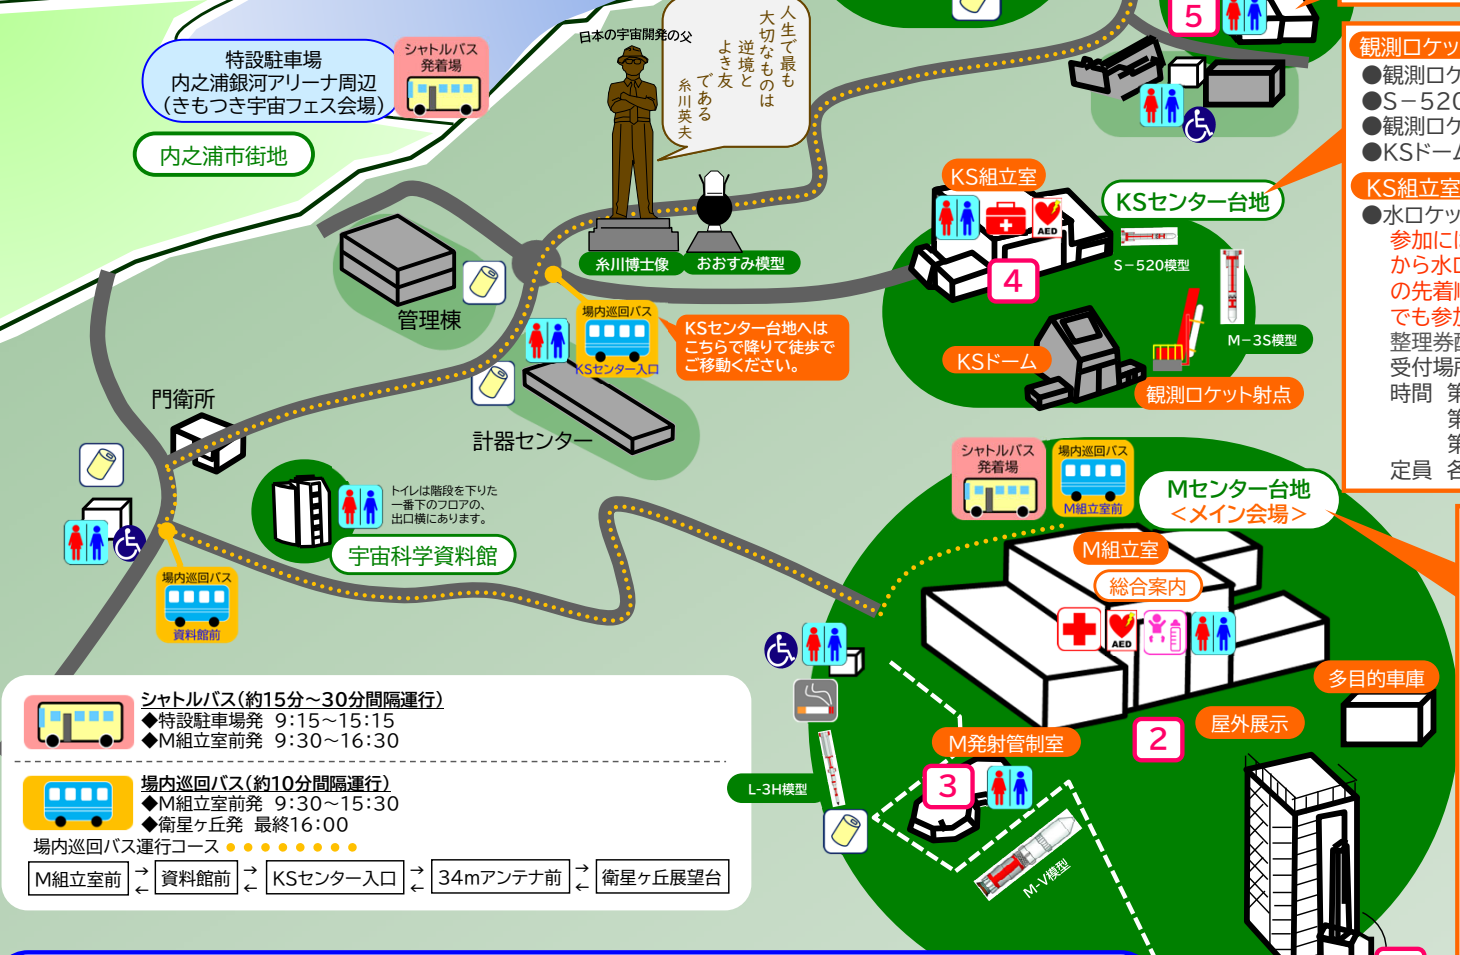

2023年度
内之浦宇宙空間観測所 施設特別公開
 2024年2月11日(日)9:30~16:00

イベントマップ

公開する施設設備やイベント内容は天候等により変更となる場合があります。

昼食は「きもつき宇宙フェス」のグルメコーナーをご利用ください。
 施設特別公開会場では物産・食事の販売(食事をする場所)がありませんのでご注意ください！

●直径34mアンテナ駆動実演(当日の運用状況により直径20mアンテナ駆動実演に変更の可能性あり)

救護	救急箱	AED	トイレ	車いす用トイレ
ベビールーム	飲料自販機	喫煙所		
● イベント会場、特別公開施設、見学施設			□ イベント内容	

①~⑦ スタンプラリー
 スタンプラリーが完成したらメイン会場M組立室の総合案内へ！記念品がもらえます(16時まで)

スタンプ設置場所
 [1]Mセンターイプシロン射点
 [2]Mセンター屋外展示
 [3]MセンターM発射管制室
 [4]KSセンターKS組立室
 [5]電子計算機室
 [6]衛星追跡センター
 [7]衛星ヶ丘展望台

屋外展示

- 門型クレーン
- イプシロンフェアリング展示

多目的車庫

- イプシロン1段モータ整備台車公開

イプシロン射点

- 煙道(1段ロケットの高温ガスの通り道)公開
 ※イプシロンロケット発射装置の公開はありません

M発射管制室

- Mロケット発射管制室公開 <撮影禁止>

シャトルバス(約15分~30分間隔運行)
 ◆特設駐車場発 9:15~15:15
 ◆M組立室前発 9:30~16:30

場内巡回バス(約10分間隔運行)
 ◆M組立室前発 9:30~15:30
 ◆衛星ヶ丘発 最終16:00

- 歩きながらのスマートフォン、携帯電話、タブレット端末の操作は危険ですのでご注意ください。
- イベントではスタッフの指示を必ず守ってください。内之浦宇宙空間観測所内での事故の責任は負いかねますのでご了承ください。
- イベント実施場所以外への立ち入りはできません。
- 決められた場所以外での喫煙はできません。
- 施設特別公開会場での物産・食事の販売(食事ができる場所)はありません。
- 不審者・不審物を見かけた際は、お近くのスタッフまでお知らせください。
- ゴミはお持ち帰りいただきますようお願いいたします。