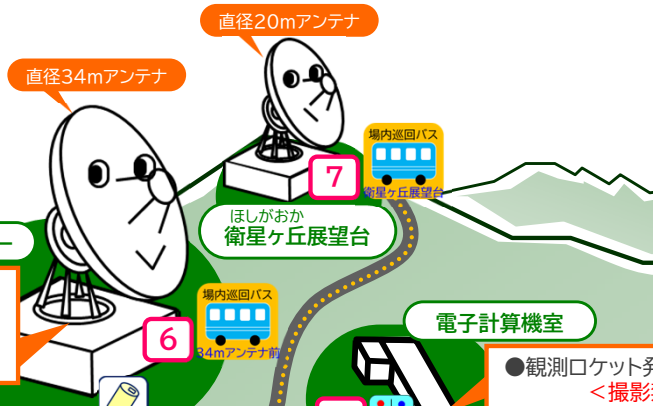

2023年度
内之浦宇宙空間観測所 施設特別公開
 2024年2月11日(日)9:30~16:00

イベントマップ

公開する施設設備やイベント内容は天候等により変更となる場合があります。

昼食は「きもつき宇宙フェス」のグルメコーナーをご利用ください。
 施設特別公開会場では物産・食事の販売(食事をする場所)がありませんのでご注意ください！

●直径34mアンテナ駆動実演(当日の運用状況により直径20mアンテナ駆動実演に変更の可能性あり)

救護	救急箱	AED	トイレ	車いす用トイレ
ベビールーム	飲料自販機	喫煙所		
● イベント会場、特別公開施設、見学施設			□ イベント内容	

①~⑦ スタンプラリー
 スタンプラリーが完成したらメイン会場M組立室の総合案内へ！記念品がもらえます(16時まで)

スタンプ設置場所
 [1]Mセンターイプシロン射点
 [2]Mセンター屋外展示
 [3]MセンターM発射管制室
 [4]KSセンターKS組立室
 [5]電子計算機室
 [6]衛星追跡センター
 [7]衛星ヶ丘展望台

●観測ロケット発射管制室公開 <撮影禁止>

観測ロケット射点

- 観測ロケット発射装置公開
- S-520ランチャ、S-310発射装置公開
- 観測ロケットMR体験
- KSドーム公開

KS組立室

- 水ロケット教室-ペットボトルでロケットを作って飛ばそう！-
 参加には整理券が必要です。メイン会場(M組立室)の総合案内で整理券をもらってから水ロケット教室の会場へ行き、受付へ整理券を渡しましょう。参加の順番は受付の先着順です(整理券番号順ではありません)。受付時間を過ぎると整理券をお持ちでも参加できませんのでご注意ください。
 整理券配布場所：メイン会場 M組立室総合案内
 受付場所：KSセンター台地 KS組立室
 時間 第1回 10:00~11:30 (整理券配布 9:30~10:30/受付 9:50~11:00)
 第2回 12:30~14:00 (整理券配布 12:00~13:00/受付 12:20~13:30)
 第3回 14:20~15:50 (整理券配布 13:50~14:50/受付 14:10~15:20)
 定員 各回60名(幼児・小中高校生 ※幼児は保護者と参加ナラ可)

シャトルバス(約15分~30分間隔運行)
 ◆特設駐車場発 9:15~15:15
 ◆M組立室前発 9:30~16:30

場内巡回バス(約10分間隔運行)
 ◆M組立室前発 9:30~15:30
 ◆衛星ヶ丘発 最終16:00

- 歩きながらのスマートフォン、携帯電話、タブレット端末の操作は危険ですのでご注意ください。
- イベントではスタッフの指示を必ず守ってください。内之浦宇宙空間観測所内での事故の責任は負いかねますのでご了承ください。
- イベント実施場所以外への立ち入りはできません。
- 決められた場所以外での喫煙はできません。
- 施設特別公開会場での物産・食事の販売(食事ができる場所)はありません。
- 不審者・不審物を見かけた際は、お近くのスタッフまでお知らせください。
- ゴミはお持ち帰りいただきますようお願いいたします。