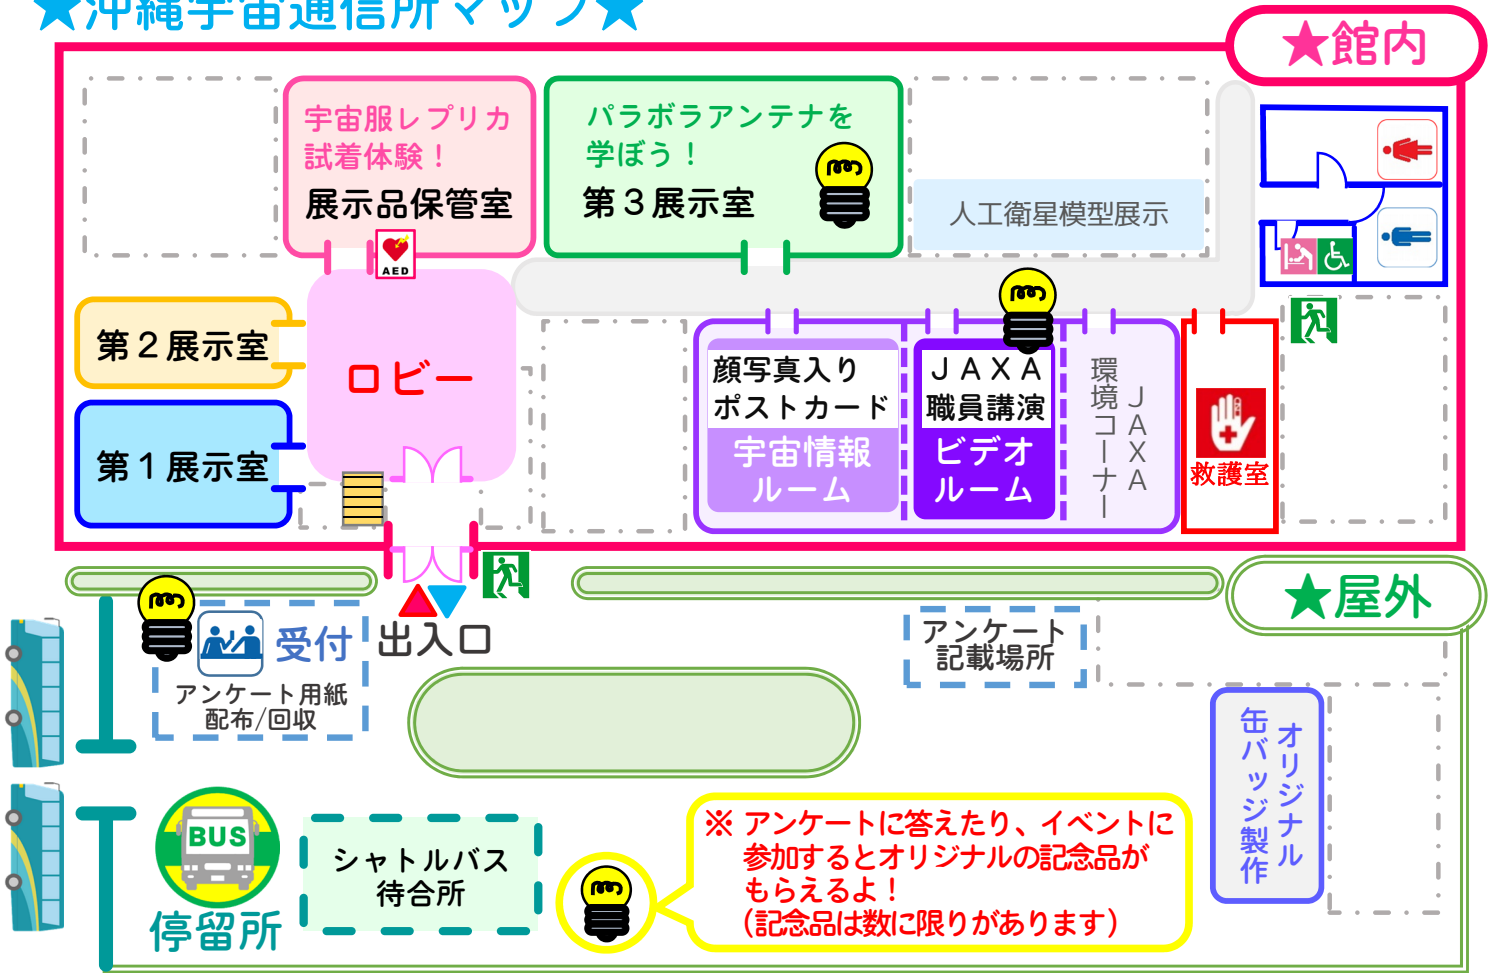

# 沖縄宇宙通信所「宇宙の日」施設一般公開のご案内

## ★沖縄宇宙通信所マップ★

## ★イベントメニュー★

**★館内**

**第1展示室**

ロケットや人工衛星 国際宇宙ステーションのことなど…模型やパネル展示で紹介。

**第2展示室**

顔写真入りポストカード  
好きな絵柄を選んで顔写真入りポストカードを作ってみよう！

**第3展示室**

パラボラアンテナを学ぼう！  
パラボラアンテナの特徴やしくみについてクイズや実験で学んでみよう！

**宇宙情報ルーム**

**★屋外**

オリジナル缶バッジ製作  
好きな絵柄を選んで缶バッジを作ろう！

バス 停留所      受付

**★県民の森**

宇宙飛行士選抜試験 ホワイトパズルにチャレンジ！  
制限時間内にパズルを仕上げてみよう！

★ 場所 ★      ★ 受付時間 ★  
森林学習展示館2階      10:00～16:00 (最終15:40)

バス 停留所      シャトルバス  
始発 9:40      最終 14:50  
※ 約10分間隔で運行