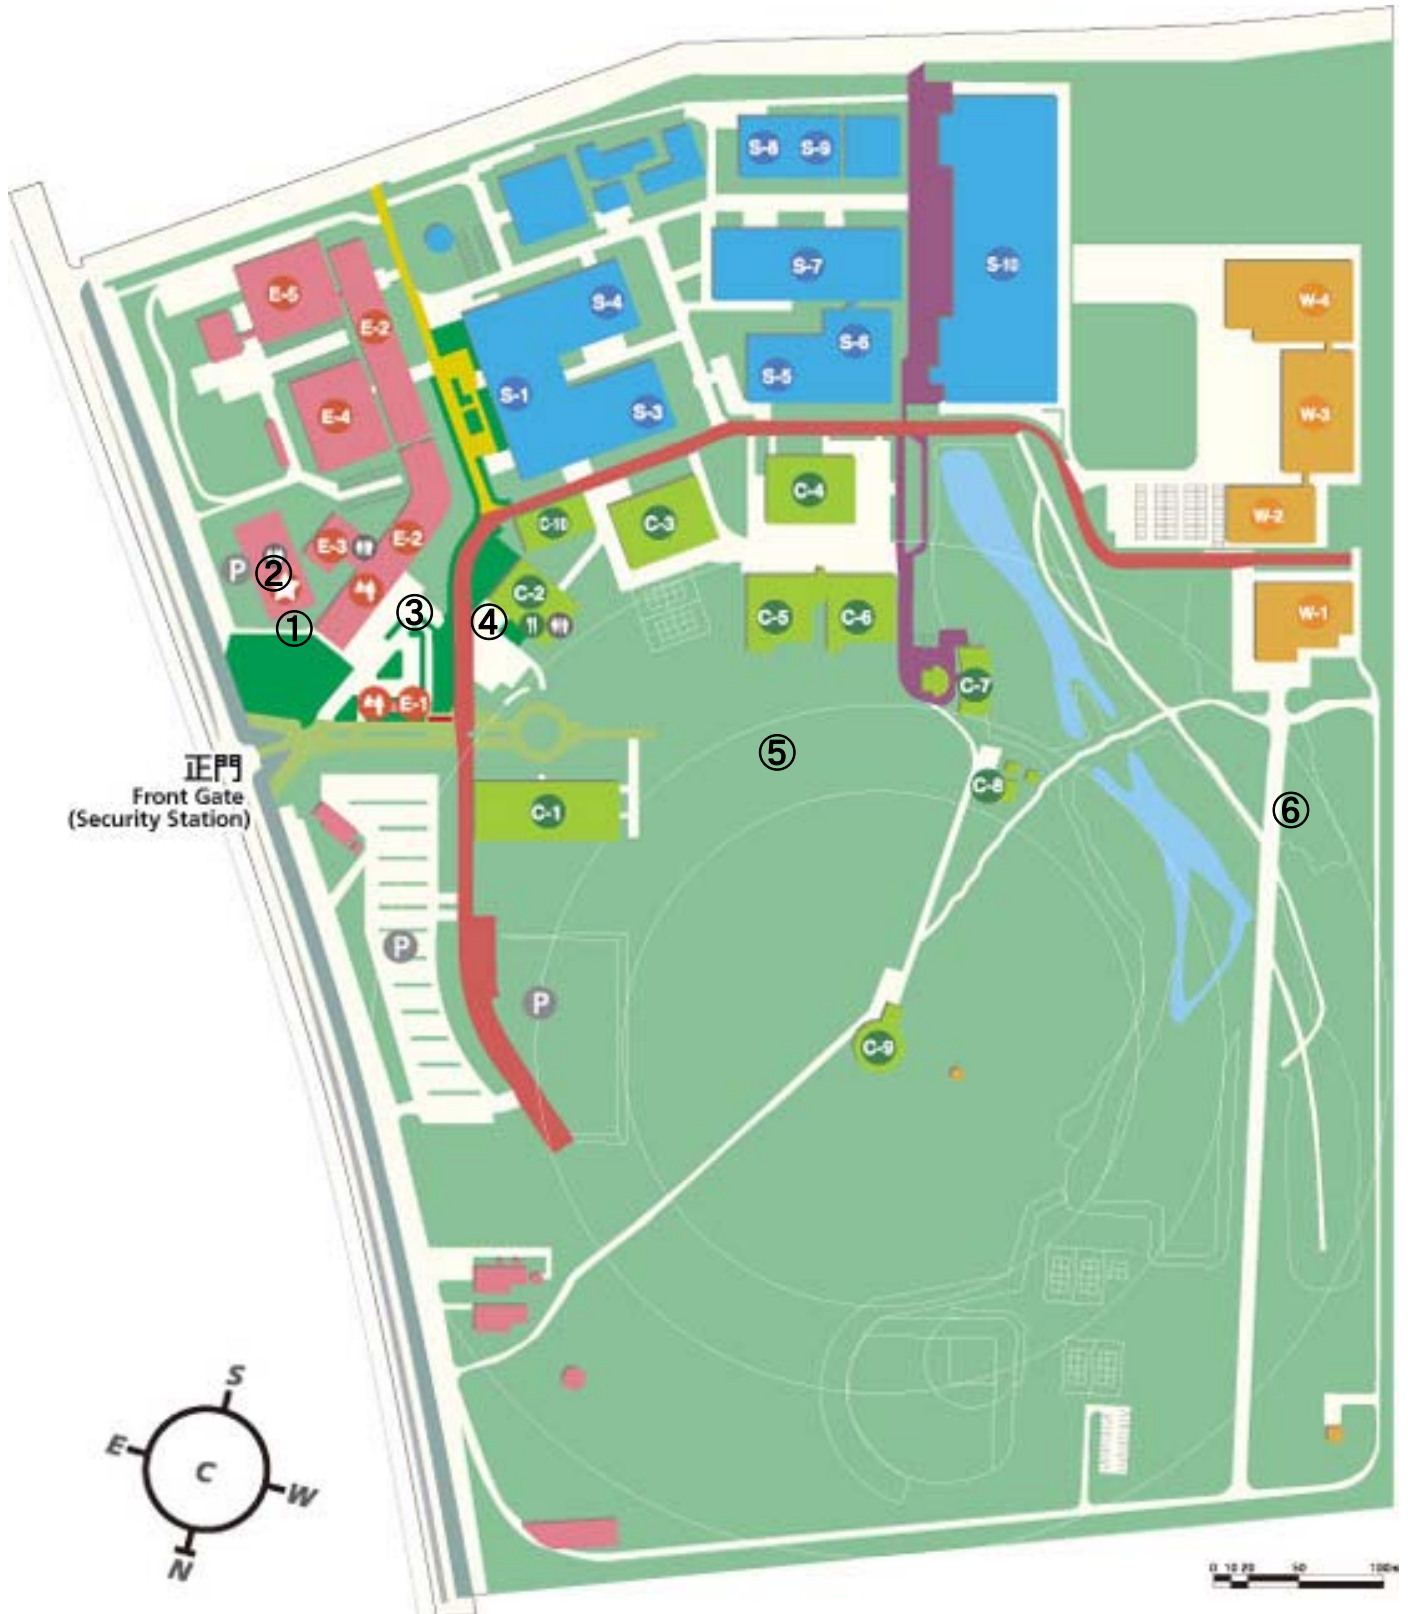

筑波宇宙センター放射線量 測定場所

- ① ★. 展示館「スペースドーム」前
- ② ★. 展示館「スペースドーム」内
- ③ E-2. 広報・情報棟前 ロケット前広場
- ④ C-2. 厚生棟前
- ⑤ グラウンド
- ⑥ W-1. 電波試験棟前 草地

S-Zone(南)

- S-1. 衛星試験棟
- S-3. 6 m φ 放射計スペースチャンバ棟
- S-4. 8 m φ チャンバ棟
- S-5. 誘導制御試験棟
- S-6. 研究開発棟
- S-7. 電子機器試験棟
- S-8. 暴露部利用ミッション実験棟
- S-9. 光通信機器開発棟
- S-10. 総合環境試験棟

W-Zone(西)

- W-1. 電波試験棟
- W-2. 宇宙ステーション運用棟
- W-3. 宇宙実験棟
- W-4. 宇宙ステーション試験棟

C-Zone(センター)

- C-1. 総合開発推進棟
- C-2. 厚生棟
- C-3. 構造試験棟
- C-4. 小型衛星試験棟
- C-5. 宇宙飛行士養成棟
- C-6. 無重量環境試験棟
- C-7. 技術交流棟
- C-8. 磁気試験棟(制御室)
- C-9. 磁気試験棟
- C-10. 図書館

E-Zone(東)

- E-1. 総合案内所
- E-2. 広報・情報棟
- E-3. プラネットキューブ
 - ★ 展示館「スペースドーム」
- E-4. 情報処理棟
- E-5. 追跡管制棟