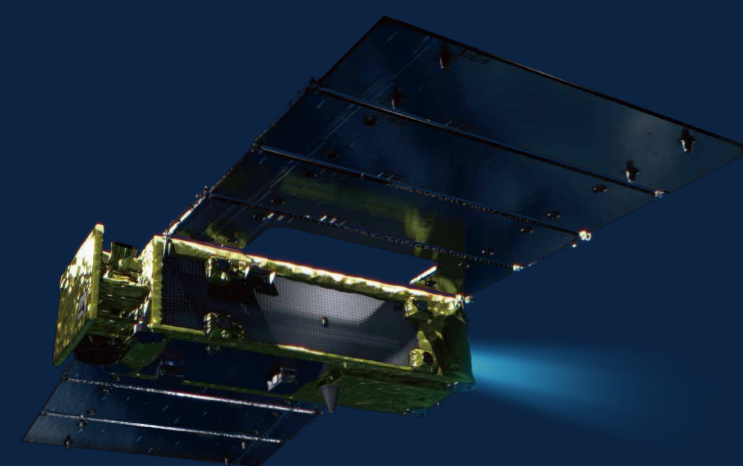

地球の彩りを宇宙から「しきさい」

と
新たな宙そらを切り開く「つばめ」展

2018 3.10 土 ▶ 6.3 日
筑波宇宙センター プラネットキューブ

筑波宇宙センター プラネットキューブ企画展

地球の彩りを宇宙から「しきさい」と新たな宙そらを切り開く「つばめ」展

昨年12月23日にH-IIA ロケット37号機により打ち上がった、気候変動観測衛星「しきさい」(GCOM-C)と超低高度衛星技術試験機「つばめ」(SLATS)。今回の展示では、19種類の様々な色(波長)で地球を観測できる「しきさい」と、未開拓の軌道領域を超低空飛行する「つばめ」についてご紹介いたします。「しきさい」が捉えた観測画像からわかる地球の環境変動と美しさは必見です。