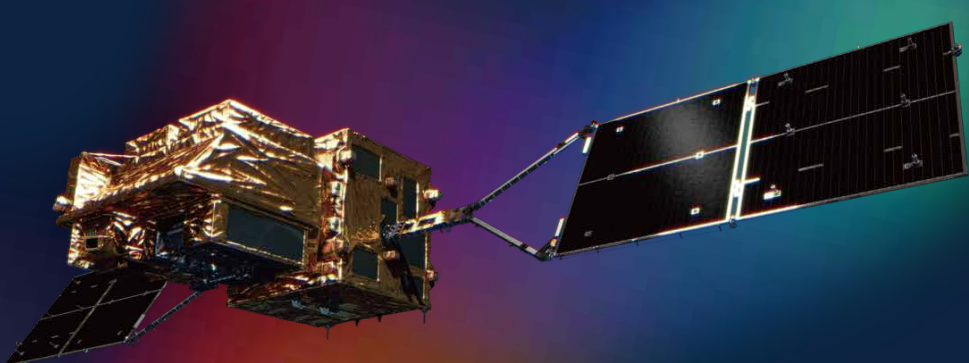

地球の彩りを宇宙から「しきさい」

と
新たな宙そらを切り開く「つばめ」展

2018 3.10 土 ▶ 6.3 日
筑波宇宙センター プラネットキューブ

筑波宇宙センター プラネットキューブ企画展

地球の彩りを宇宙から「しきさい」と新たな宙そらを切り開く「つばめ」展

昨年12月23日にH-IIA ロケット37号機により打ち上がった、気候変動観測衛星「しきさい」(GCOM-C)と超低高度衛星技術試験機「つばめ」(SLATS)。今回の展示では、19種類の様々な色(波長)で地球を観測できる「しきさい」と、未開拓の軌道領域を超低空飛行する「つばめ」についてご紹介いたします。「しきさい」が捉えた観測画像からわかる地球の環境変動と美しさは必見です。