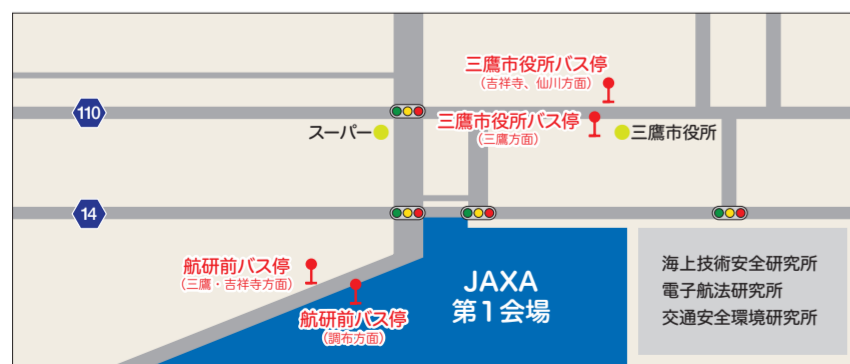

01
event

おもしろ 体験コーナー

航空宇宙技術に
実際に触れて体
験してみましょ
う。

02
event

工作コーナー

会場：第1会場 対象：4歳以上/小学生
人数：先着500名

飛ぶ仕組みを考え
ながら飛翔ペー
パークラフトを
作って飛ばしてみ
ましょう。

03
event

4研究所合同 スタンプラリー

【参加機関】宇宙航空研究開発機構
海上技術安全研究所・電子航法研究所
交通安全環境研究所
隣接する4つの会
場をまわって、そ
れぞれのスタンプ
を集めよう。記念
品がもらえるよ。

04
event

交通のご案内

第1会場 東京都調布市深大寺東町7-44-1

- 吉祥寺駅南口下車 (JR中央線・京王井の頭線)
●バス3番乗り場 (吉01 武蔵境駅南口行) ▶「三鷹市役所」下車、徒歩5分
●バス4番乗り場 (吉06 調布駅北口行) ▶「三鷹市役所」下車、徒歩5分
●バス8番乗り場 (吉14 調布駅北口行) ▶「航研前」下車、徒歩1分
- 三鷹駅南口下車 (JR中央線)
●バス7番乗り場 (鷹54 仙川行または、免筆学園東行) ▶「三鷹市役所」下車、徒歩5分
●バス3番乗り場 (鷹65 深大寺行または、鷹66 調布駅北口行) ▶「航研前」下車、徒歩1分
- 調布駅北口下車 (京王線)
●バス14番乗り場 (吉14 吉祥寺駅行または、鷹66 三鷹駅行) ▶「航研前」下車、徒歩1分

第2会場 東京都三鷹市大沢6-13-1

- 三鷹駅南口下車 (JR中央線)
●バス6番乗り場 (鷹52 榎原記念病院行または、車返団地行) ▶「電源寺」下車、南に徒歩7分
- 調布駅北口下車 (京王線)
●バス12番乗り場 (鷹91 武蔵小金井駅北口行) ▶「大沢コミュニティセンター」下車、徒歩15分
●バス11番乗り場 (鷹91 武蔵境駅南口行または、鷹51 三鷹駅行) ▶「大沢コミュニティセンター」下車、徒歩15分
- バス11番乗り場 (鷹40 調布飛行場行) ▶「調布飛行場」下車、徒歩5分