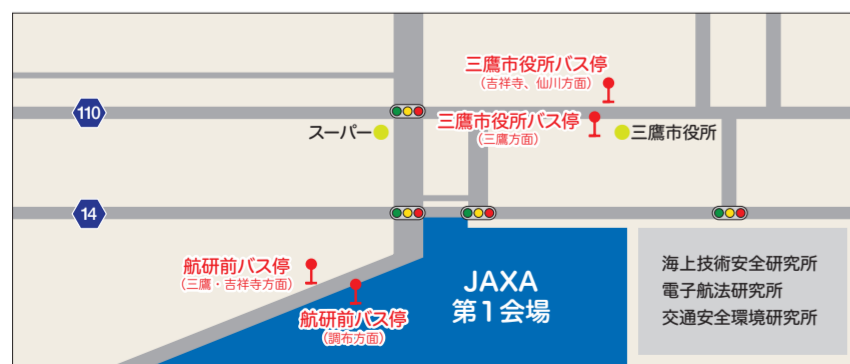

01
event

おもしろ 体験コーナー

航空宇宙技術に
実際に触れて体
験してみましょ
う。

02
event

工作コーナー

会場：第1会場 対象：4歳以上/小学生
人数：先着500名

飛ぶ仕組みを考え
ながら飛翔ペー
パークラフトを
作って飛ばしてみ
ましょう。

03
event

4研究所合同 スタンプラリー

【参加機関】宇宙航空研究開発機構
海上技術安全研究所・電子航法研究所
交通安全環境研究所
隣接する4つの会
場をまわって、そ
れぞれのスタンプ
を集めよう。記念
品がもらえるよ。

04
event

交通のご案内

第1会場 東京都調布市深大寺東町7-44-1

- 吉祥寺駅南口下車 (JR中央線・京王井の頭線)
●バス3番乗り場 (吉01 武蔵境駅南口行) ▶「三鷹市役所」下車、徒歩5分
●バス4番乗り場 (吉06 調布駅北口行) ▶「三鷹市役所」下車、徒歩5分
●バス8番乗り場 (吉14 調布駅北口行) ▶「航研前」下車、徒歩1分
- 三鷹駅南口下車 (JR中央線)
●バス7番乗り場 (鷹54 仙川行または、見華学園東行) ▶「三鷹市役所」下車、徒歩5分
●バス3番乗り場 (鷹65 深大寺行または、鷹66 調布駅北口行) ▶「航研前」下車、徒歩1分
- 調布駅北口下車 (京王線)
●バス14番乗り場 (吉14 吉祥寺駅行または、鷹66 三鷹駅行) ▶「航研前」下車、徒歩1分

第2会場 東京都三鷹市大沢6-13-1

- 三鷹駅南口下車 (JR中央線)
●バス6番乗り場 (鷹52 榎原記念病院行または、車返団地行) ▶「電源寺」下車、南に徒歩7分
- 調布駅北口下車 (京王線)
●バス12番乗り場 (鷹91 武蔵小金井駅北口行) ▶「大沢コミュニティセンター」下車、徒歩15分
●バス11番乗り場 (鷹91 武蔵境駅南口行または、鷹51 三鷹駅行) ▶「大沢コミュニティセンター」下車、徒歩15分
- バス11番乗り場 (鷹40 調布飛行場行) ▶「調布飛行場」下車、徒歩5分