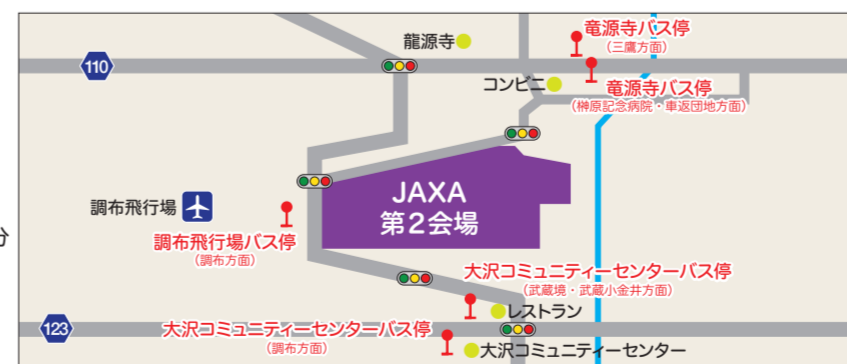

4研究所合同 スタンプラリー

【参加機関】宇宙航空研究開発機構
海上技術安全研究所・電子航法研究所
交通安全環境研究所
隣接する4つの会
場をまわって、そ
れぞれのスタンプ
を集めよう。記念
品がもらえるよ。

04
event

交通のご案内

第1会場 東京都調布市深大寺東町7-44-1

- 吉祥寺駅南口下車 (JR中央線・京王井の頭線)
●バス3番乗り場 (吉01 武蔵境駅南口行) ▶「三鷹市役所」下車、徒歩5分
●バス4番乗り場 (吉06 調布駅北口行) ▶「三鷹市役所」下車、徒歩5分
●バス8番乗り場 (吉14 調布駅北口行) ▶「航研前」下車、徒歩1分
- 三鷹駅南口下車 (JR中央線)
●バス7番乗り場 (鷹54 仙川行または、見華学園東行) ▶「三鷹市役所」下車、徒歩5分
●バス3番乗り場 (鷹65 深大寺行または、鷹66 調布駅北口行) ▶「航研前」下車、徒歩1分
- 調布駅北口下車 (京王線)
●バス14番乗り場 (吉14 吉祥寺駅行または、鷹66 三鷹駅行) ▶「航研前」下車、徒歩1分

第2会場 東京都三鷹市大沢6-13-1

- 三鷹駅南口下車 (JR中央線)
●バス6番乗り場 (鷹52 榎原記念病院行または、車返団地行) ▶「電源寺」下車、南に徒歩7分
- 調布駅北口下車 (京王線)
●バス12番乗り場 (鷹91 武蔵小金井駅北口行) ▶「大沢コミュニティセンター」下車、徒歩15分
●バス11番乗り場 (鷹91 武蔵境駅南口行または、鷹51 三鷹駅行) ▶「大沢コミュニティセンター」下車、徒歩15分
- バス11番乗り場 (鷹40 調布飛行場行) ▶「調布飛行場」下車、徒歩5分