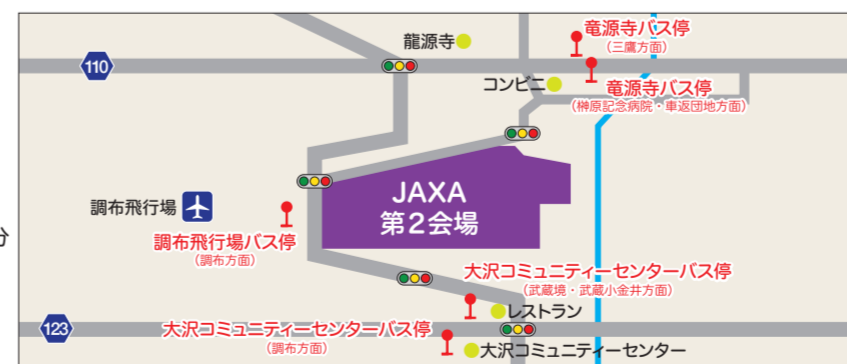

4研究所合同 スタンプラリー

【参加機関】宇宙航空研究開発機構
海上技術安全研究所・電子航法研究所
交通安全環境研究所
隣接する4つの会
場をまわって、そ
れぞれのスタンプ
を集めよう。記念
品がもらえるよ。

04
event

交通のご案内

第1会場 東京都調布市深大寺東町7-44-1

- 吉祥寺駅南口下車 (JR中央線・京王井の頭線)
●バス3番乗り場 (吉01 武蔵境駅南口行) ▶「三鷹市役所」下車、徒歩5分
●バス4番乗り場 (吉06 調布駅北口行) ▶「三鷹市役所」下車、徒歩5分
●バス8番乗り場 (吉14 調布駅北口行) ▶「航研前」下車、徒歩1分
- 三鷹駅南口下車 (JR中央線)
●バス7番乗り場 (鷹54 仙川行または、免筆学園東行) ▶「三鷹市役所」下車、徒歩5分
●バス3番乗り場 (鷹65 深大寺行または、鷹66 調布駅北口行) ▶「航研前」下車、徒歩1分
- 調布駅北口下車 (京王線)
●バス14番乗り場 (吉14 吉祥寺駅行または、鷹66 三鷹駅行) ▶「航研前」下車、徒歩1分

第2会場 東京都三鷹市大沢6-13-1

- 三鷹駅南口下車 (JR中央線)
●バス6番乗り場 (鷹52 榎原記念病院行または、車返団地行) ▶「電源寺」下車、南に徒歩7分
- 調布駅北口下車 (京王線)
●バス12番乗り場 (鷹91 武蔵小金井駅北口行) ▶「大沢コミュニティセンター」下車、徒歩15分
●バス11番乗り場 (鷹91 武蔵境駅南口行または、鷹51 三鷹駅行) ▶「大沢コミュニティセンター」下車、徒歩15分
- バス11番乗り場 (鷹40 調布飛行場行) ▶「調布飛行場」下車、徒歩5分