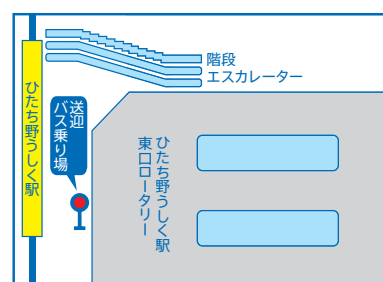

筑波宇宙センター

特別公開

平成25年度『宇宙の日』

JAXA 10周年

2013年 **10月19日(土)** 10:00~16:00 (入場15:30まで)

公共の交通機関をご利用ください

★つくばエクスプレス線「つくば駅」から

無料送迎バス ※特別公開日のみ運行

A1出口学園中央通り沿い
バス乗り場より
筑波宇宙センター直行約15分

【運行時間】
9:00~15:00
(約15分間隔で運行)
※交通状況により変動あり

★JR常磐線「ひたち野うしく駅」から

無料送迎バス ※特別公開日のみ運行

東ロータリーより
筑波宇宙センター直行約30分

【運行時間】
9:00~15:00
(約20分間隔で運行)
※交通状況により変動あり

【お問合せ先】筑波宇宙センター広報部：☎ 050-3362-6265 / 4881
最新情報はこちら➡ <http://fanfun.jaxa.jp/visit/tsukuba/index.html>

リサイクル適性 (A)
この印刷物は、印刷用の紙へリサイクルできます。

筑波宇宙センター特別公開 イベント内容

★水ロケット教室

(工作コースは Web での事前申込が必要。一部当日抽選枠あり)※

■ロケット工作コース

ペットボトルを使って自分の水ロケットを作成、打上げ体験ができます。

【応募受付期間】9月2日(月)14:00～9月27日(金)17:00

【対象年齢】5歳以上中学3年生以下