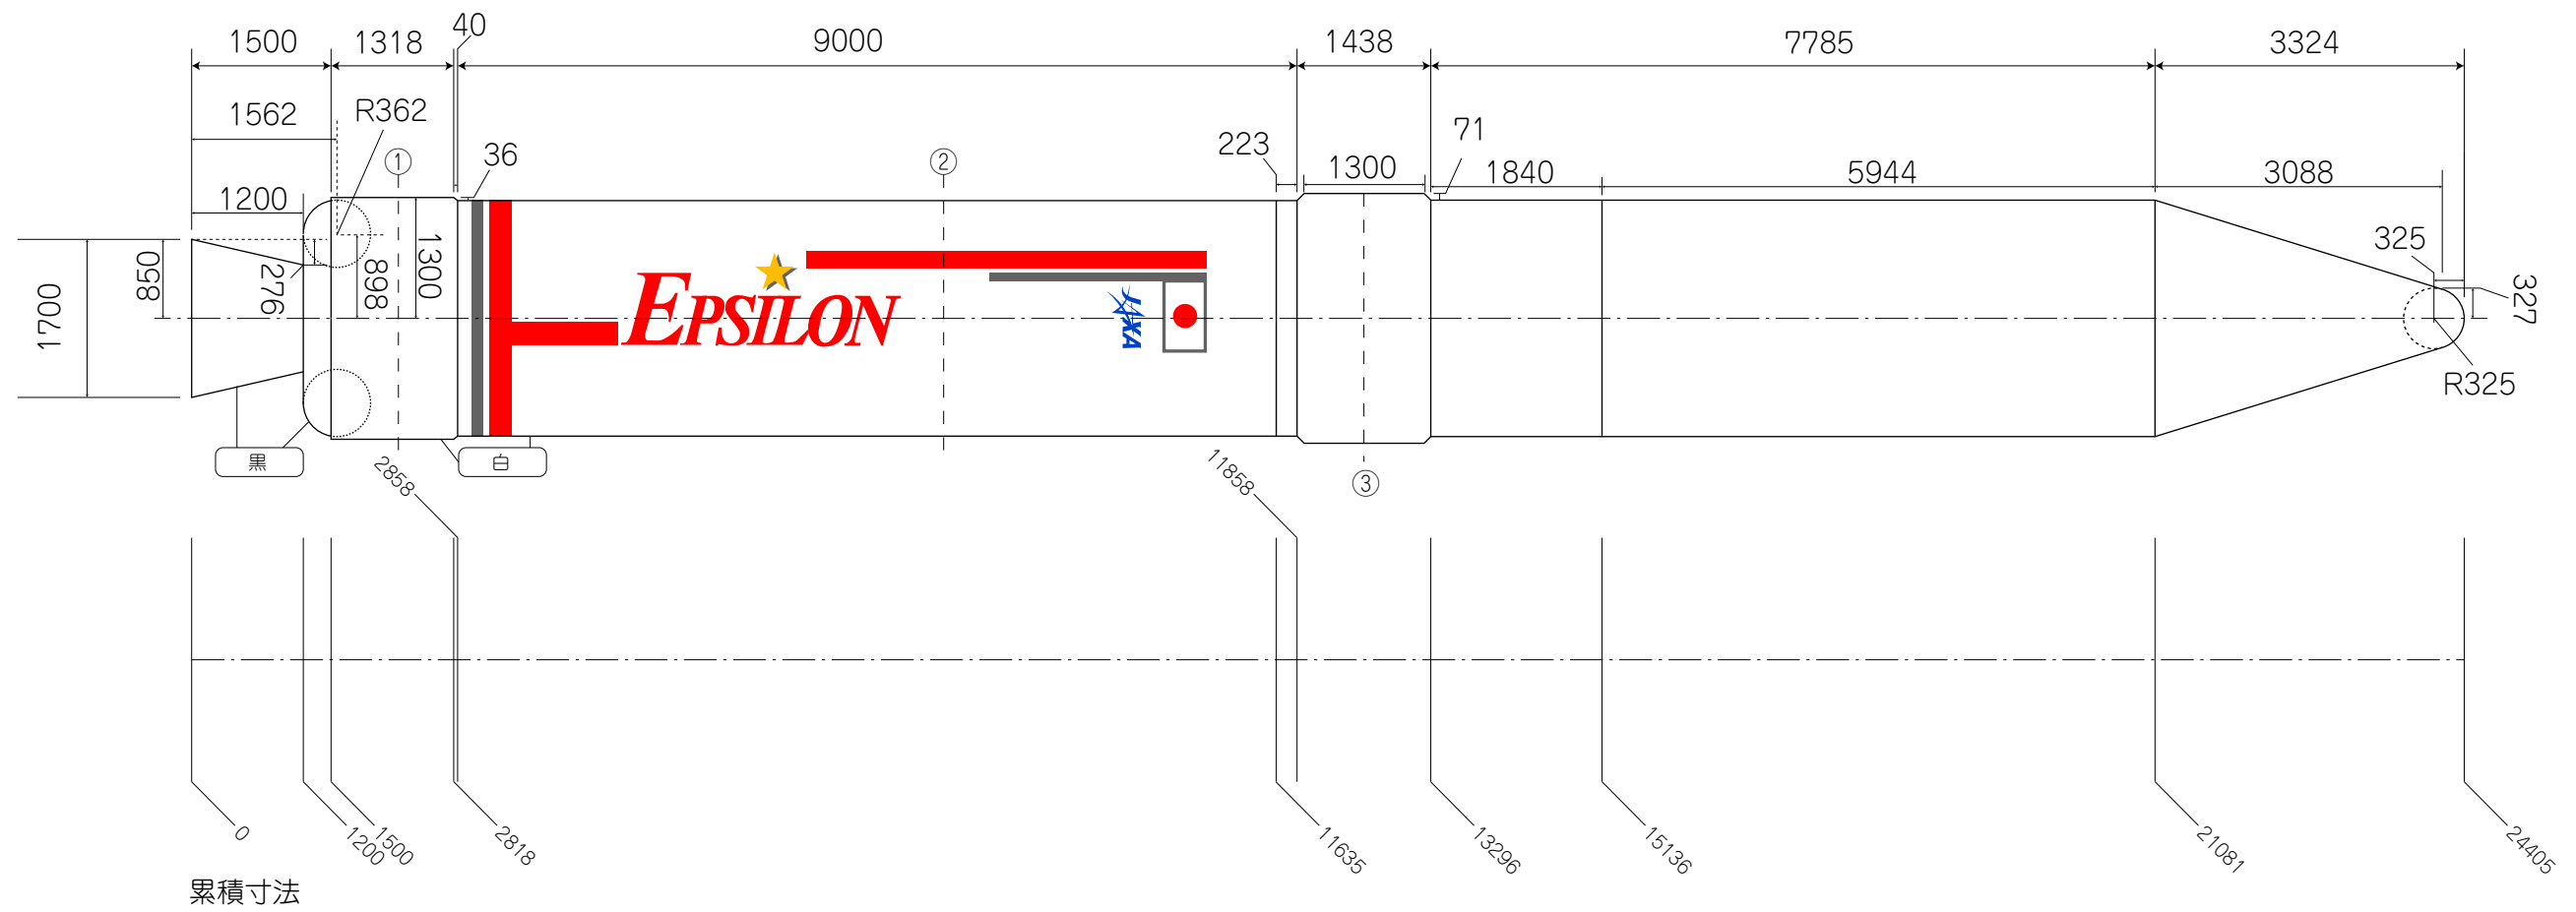

①断面

②断面

③断面

縮尺	1/80	単位	mm
機体名	イプシロンロケット		