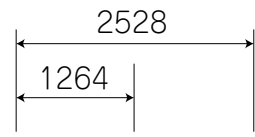

①断面

②断面

③断面

縮尺	1/80	単位	mm
機体名	イプシロンロケット		