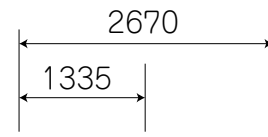

①断面

②断面

③断面

縮尺	1/80	単位	mm
機体名	イプシロンロケット		